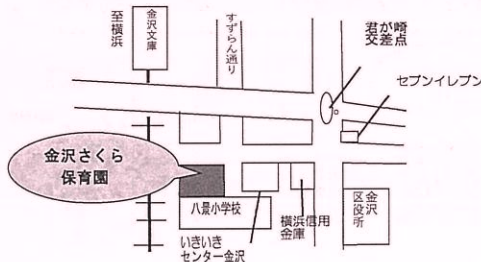

令和8年度 金沢さくら保育園

要予約

ズレパパ・ズレママ 保育園にGo! &グランパパ・ママ

保育園であかちゃんサロンを開いています。出産前に保育園のサロンにいらっしやいませんか？

出産後に、どんな風に遊んでいるのかしら？生まれた赤ちゃんへの遊び方などお伝えします。ご希望の方には、保育園の見学も出来ますので、お気軽にお越しください。

【開催日程】 10:00～11:15 (無料)

5月13日(水)	7月8日(水)	9月9日(水)
11月11日(水)	1月13日(水)	2月10日(火)

- *園の都合によって、変更や休止になる事があります
- *初めて出産される方が対象になります。

【申し込み方法】 令和8年4月1日(火)～
保育園へお電話でお申し込みください。

育児支援センター

金沢さくら保育園 泥亀1-21-1

☎045-781-9360

(受付時間：月曜日～金曜日の9:30～16:00)

最新情報は
こちら

金沢区保育園子育て支援